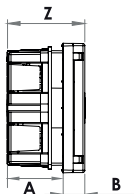

Импортер: LLC «NILSON» (ООО «Нильсон»)
Россия 107497, Москва Иркутская ул, дом 17,
строение 8, комната 4, этаж 4. +74953639039

Код
53.09.00.057

NILSON®

Код Изделия

xx = 66 → Встраиваемый Бокс
 xx = 88 → Наружный Бокс
 yy = 10 → Стандартный
 yy = 11 → Белая Крышка
 yy = 22 → Чёрная Крышка

ТАБЛИЦА КОМПЛЕКТАЦИИ БОКСА

Код Изделия			32ХХУУ04	32ХХУУ06	32ХХУУ09	32ХХУУ12	32ХХУУ18	32ХХУУ24	32ХХУУ36
Номер по порядку	Наименование	Единица	Количество	Количество	Количество	Количество	Количество	Количество	Количество
1	ПЛАСТИКОВЫЙ БЕЛЫЙ ВИНТ БОКСА	шт	2	2	2	2	2	4	4
2	ОЦИНКОВАННАЯ ДИН-рейка БОКСА	шт	1	1	1	1	1	2	2
3	ДЕРЖАТЕЛЬ ДИН-рейки БОКСА	шт	2	2	2	2	2	4	4
4	УРОВЕНЬ	шт	1	1	1	1	1	1	1
5	ВИНТ для ДИН-рейки и ДЕРЖАТЕЛЯ ДИН-рейки (2,9Х9,5)	шт	4	4	4	4	4	8	8

ВСТРАИВАЕМЫЙ БОКС

ВСТРАИВАЕМЫЙ БОКС						
РАЗМЕРЫ ИЗДЕЛИЯ						
	X	Y	Z	A	B	
4	165 X	172 X	103	75	28	
6	205 X	172 X	103	75	28	
9	256 X	172 X	103	75	28	
12	312 X	221 X	103	75	28	
18	422 X	221 X	103	75	28	
24	312 X	344 X	103	75	28	
36	422 X	344 X	103	75	28	

НАРУЖНЫЙ БОКС

НАРУЖНЫЙ БОКС						
РАЗМЕРЫ ИЗДЕЛИЯ						
	X	Y	Z	A	B	
4	165 X	172 X	103	75	28	
6	205 X	172 X	103	75	28	
9	256 X	172 X	103	75	28	
12	312 X	221 X	103	75	28	
18	422 X	221 X	103	75	28	
24	312 X	344 X	103	75	28	
36	422 X	344 X	103	75	28	