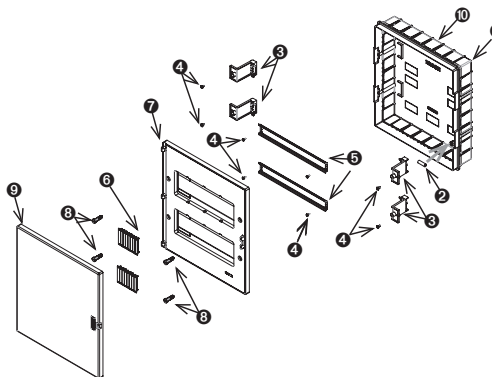

24-36 РУКОВОДСТВО ПО УСТАНОВКЕ БОКСОВ ДЛЯ АВТОМАТОВ, СЕРИИ QUANTUM

RU

- 1- Нижний корпус бокса
- 2- Уровень
- 3- Держатели ДИН-реек
- 4- Короткий винт
- 5- ДИН-рейки
- 6- Заглушка
- 7- Рамка бокса
- 8- Пластиковый винт
- 9- Крышка бокса
- 10- Места прокладки кабеля

- 1- Уровень под номером 2 устанавливается на место указанное стрелкой.
- 2- Держатели ДИН-реек под номером 3 крепятся на место в корпусе бокса указанное стрелкой, при помощи короткого винта под номером 4.
- 3- ДИН рейки под номером 5 крепятся к держателям ДИН-реек под номером 3 при помощи короткого винта под номером 4.
- 4- Заглушка под номером 6 крепится к рамке бокса под номером 7.
- 6- Рамка бокса под номером 7 устанавливается на нижний корпус бокса в направлении стрелки и крепится винтом под номером 8.

Импортер: LLC «NILSON» (ООО «Нильсон»)
Россия 107497, Москва Иркутская ул, дом 17,
строение 8, комната 4, этаж 4. +74953639039

Код
53.09.00.057

NILSON®